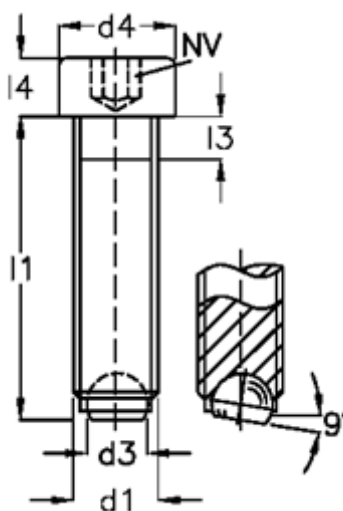

Varenummer: 20927624A
Beskrivelse: E+G Kuglespændeskruer
GN 606-M6-30-B

Mål

| | |
|--------------------|-------|
| d1 | = M6 |
| d2 | = 4.0 |
| d3 | = 3.2 |
| d4 | = 10 |
| Indvendig sekskant | = 5.0 |
| l1 | = 30 |
| l3 | = 3.0 |
| l4 | = 6 |